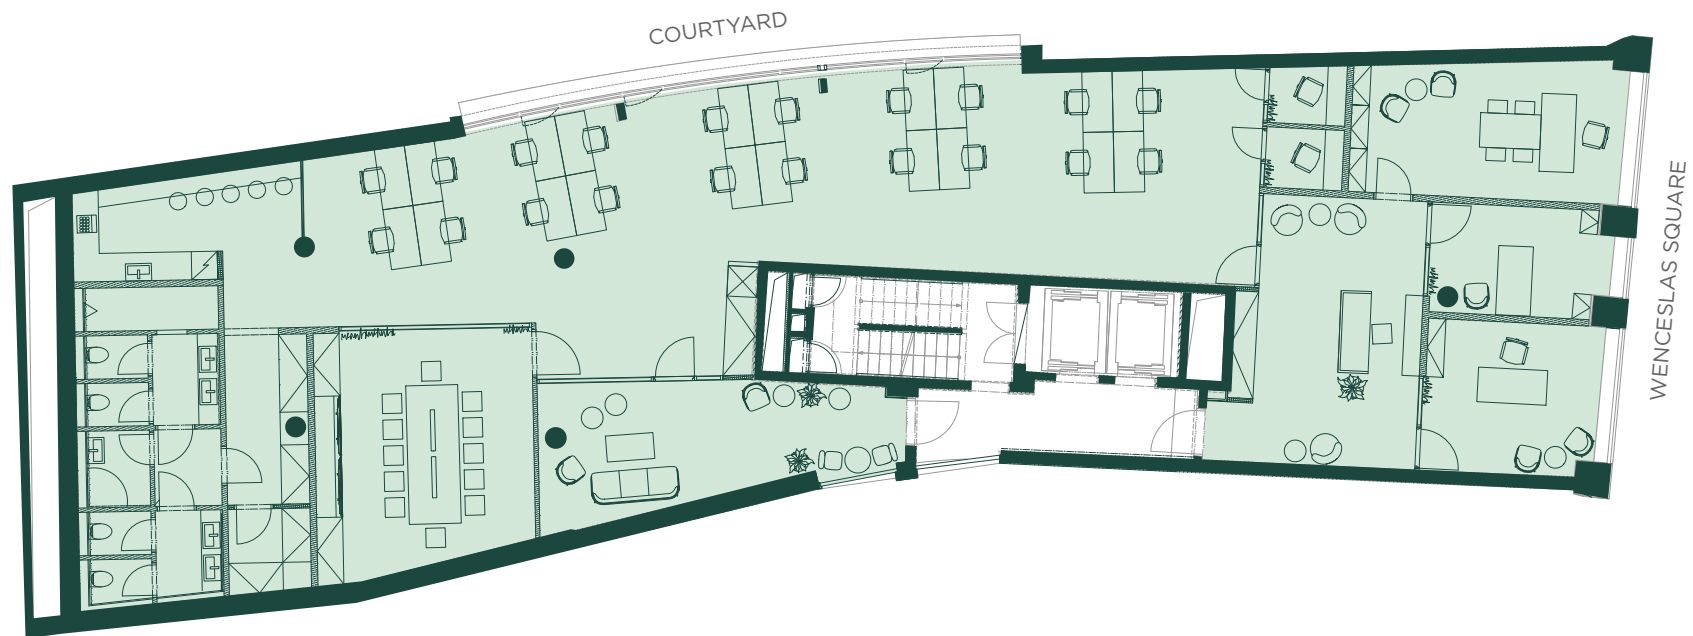

## Typical floor

# Václavské náměstí 62 Maisonette

287 m<sup>2</sup>

224 m<sup>2</sup>