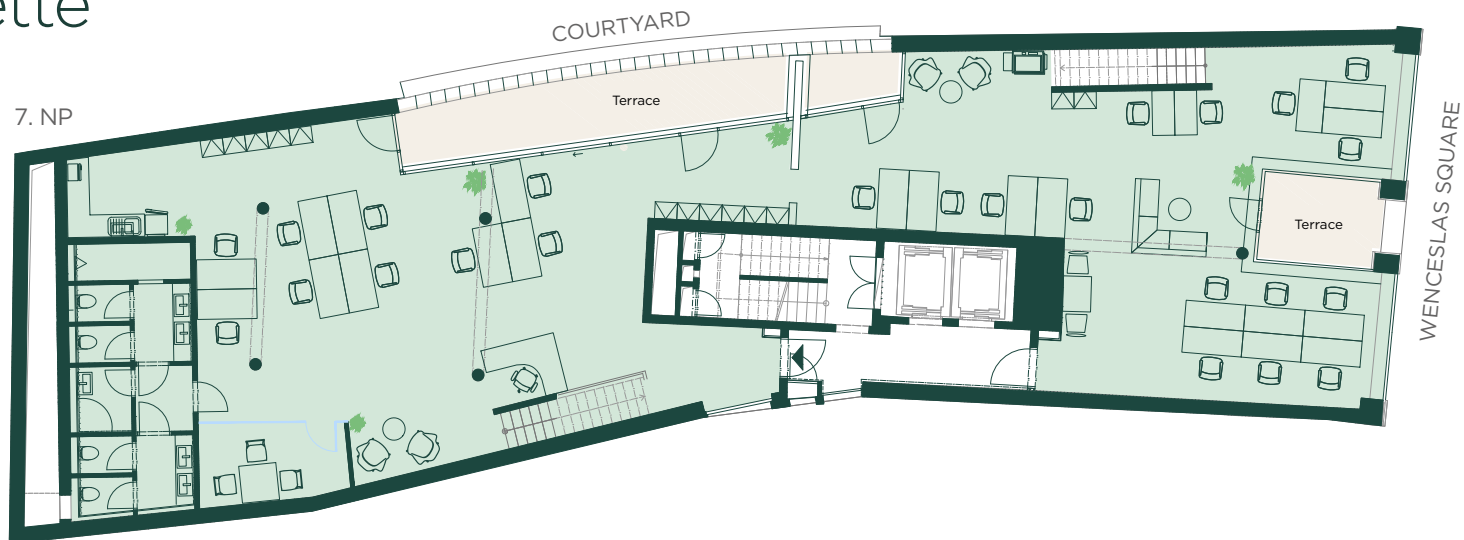

## Typical floor

# Václavské náměstí 62 Maisonette

287 m<sup>2</sup>

224 m<sup>2</sup>